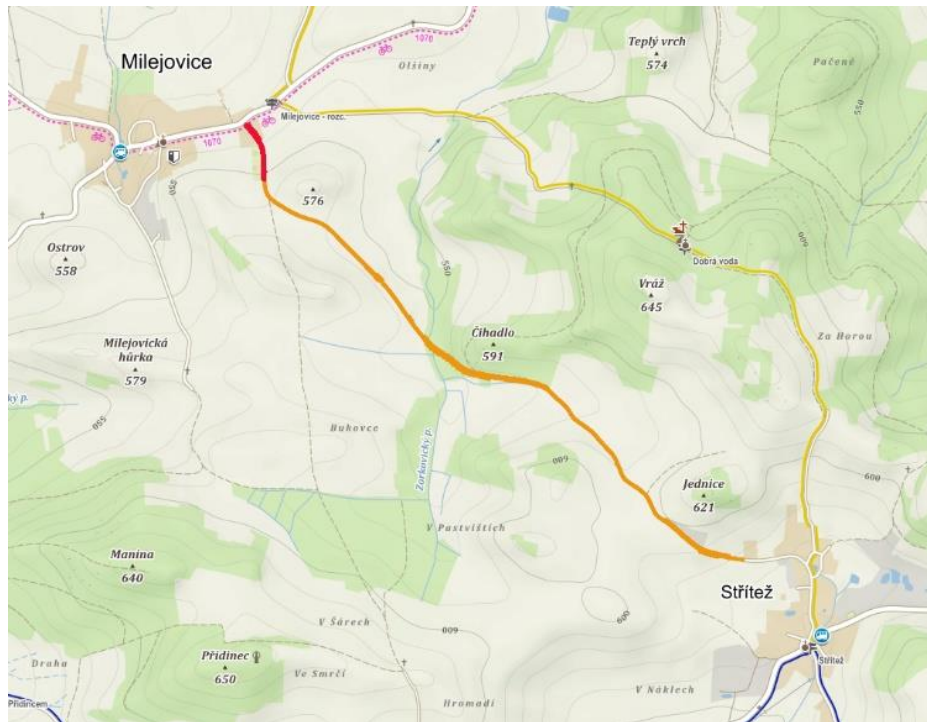

Uzavírka na silnice Milejovice – Střítež

V úterý 1. února 2022 a ve středu 2. února 2022 bude každý den od 8. hodiny do 16. hodiny uzavřena silnice mezi Milejovicemi a Stříteží z důvodů budování přípojky ke kanalizaci.

Uzavírka – červeně označená - silnice - oranžově označená

Michal Fouček
místostarosta