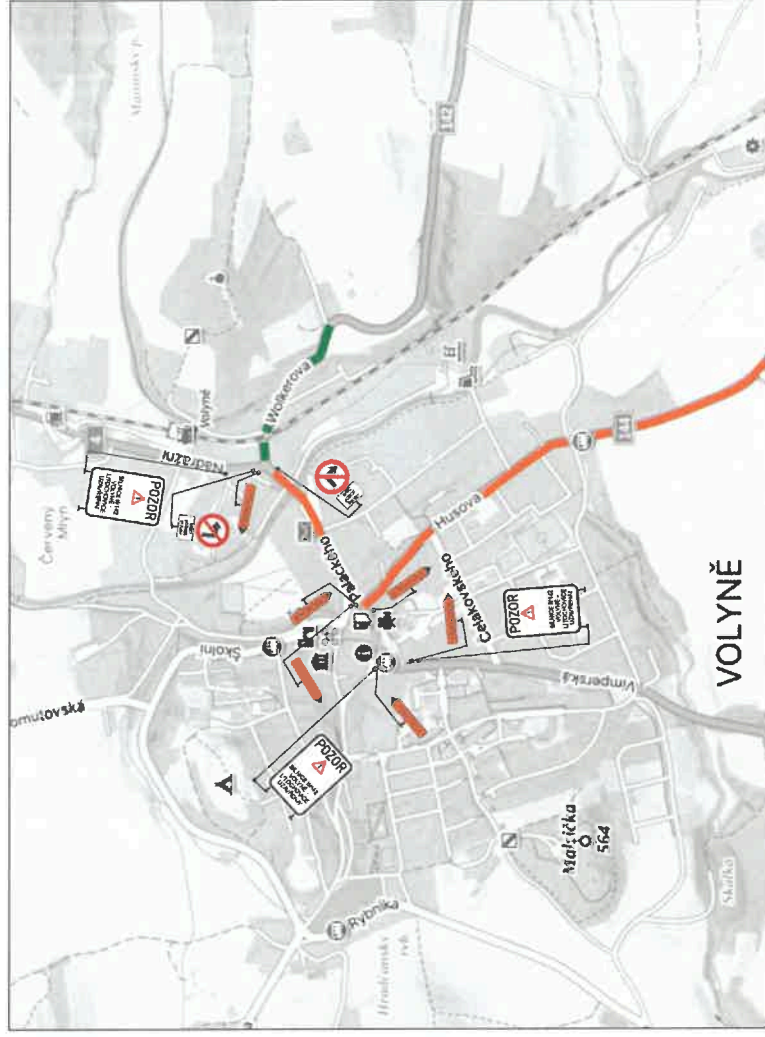

Velkoplošná výprava silnice II/142 Volyně - průtah

DIO - Velkoplošná výprava silnice II/142 Volyně - průtah

Vypracovala: Marie Polenská
E-mail: polenska@znakon.cz
Telefon: +420 608 371 383

56.2 Příloha k o: KRP 0599762/CJ 2024-020706 ze dne 7.5.2024

Dočasná neplatnost stávajících svistých dopravních značek bude provedena škrtnutím páskou s oranžovo - černým pruhem v šíři 50 mm !
Skrtnout aktuálně neplatné ciele.

ÚPLNÁ UZAVÍRKA PRACOVNÍHO MÍSTA

DOČASNÉ DOPRAVNÍ ZNAČENÍ PŘI PROVÁDĚNÍ PRACÍ

Velkoplošná výsrava silnice III/142 Volyně - průtah
DIO - Velkoplošná výsrava silnice II/142 Volyně - průtah

detail Volyně

Dočasná neplatnost stávajících svistých dopravních značek bude provedena škrtnutím páskou s oranžovo - černým pruhem v šíři 50 m a škrtnout aktuálně neplatné cíle.

- misioní komunikace
- stávající svisté BZ
- pracovní místo na silnici
- objízdná trasa