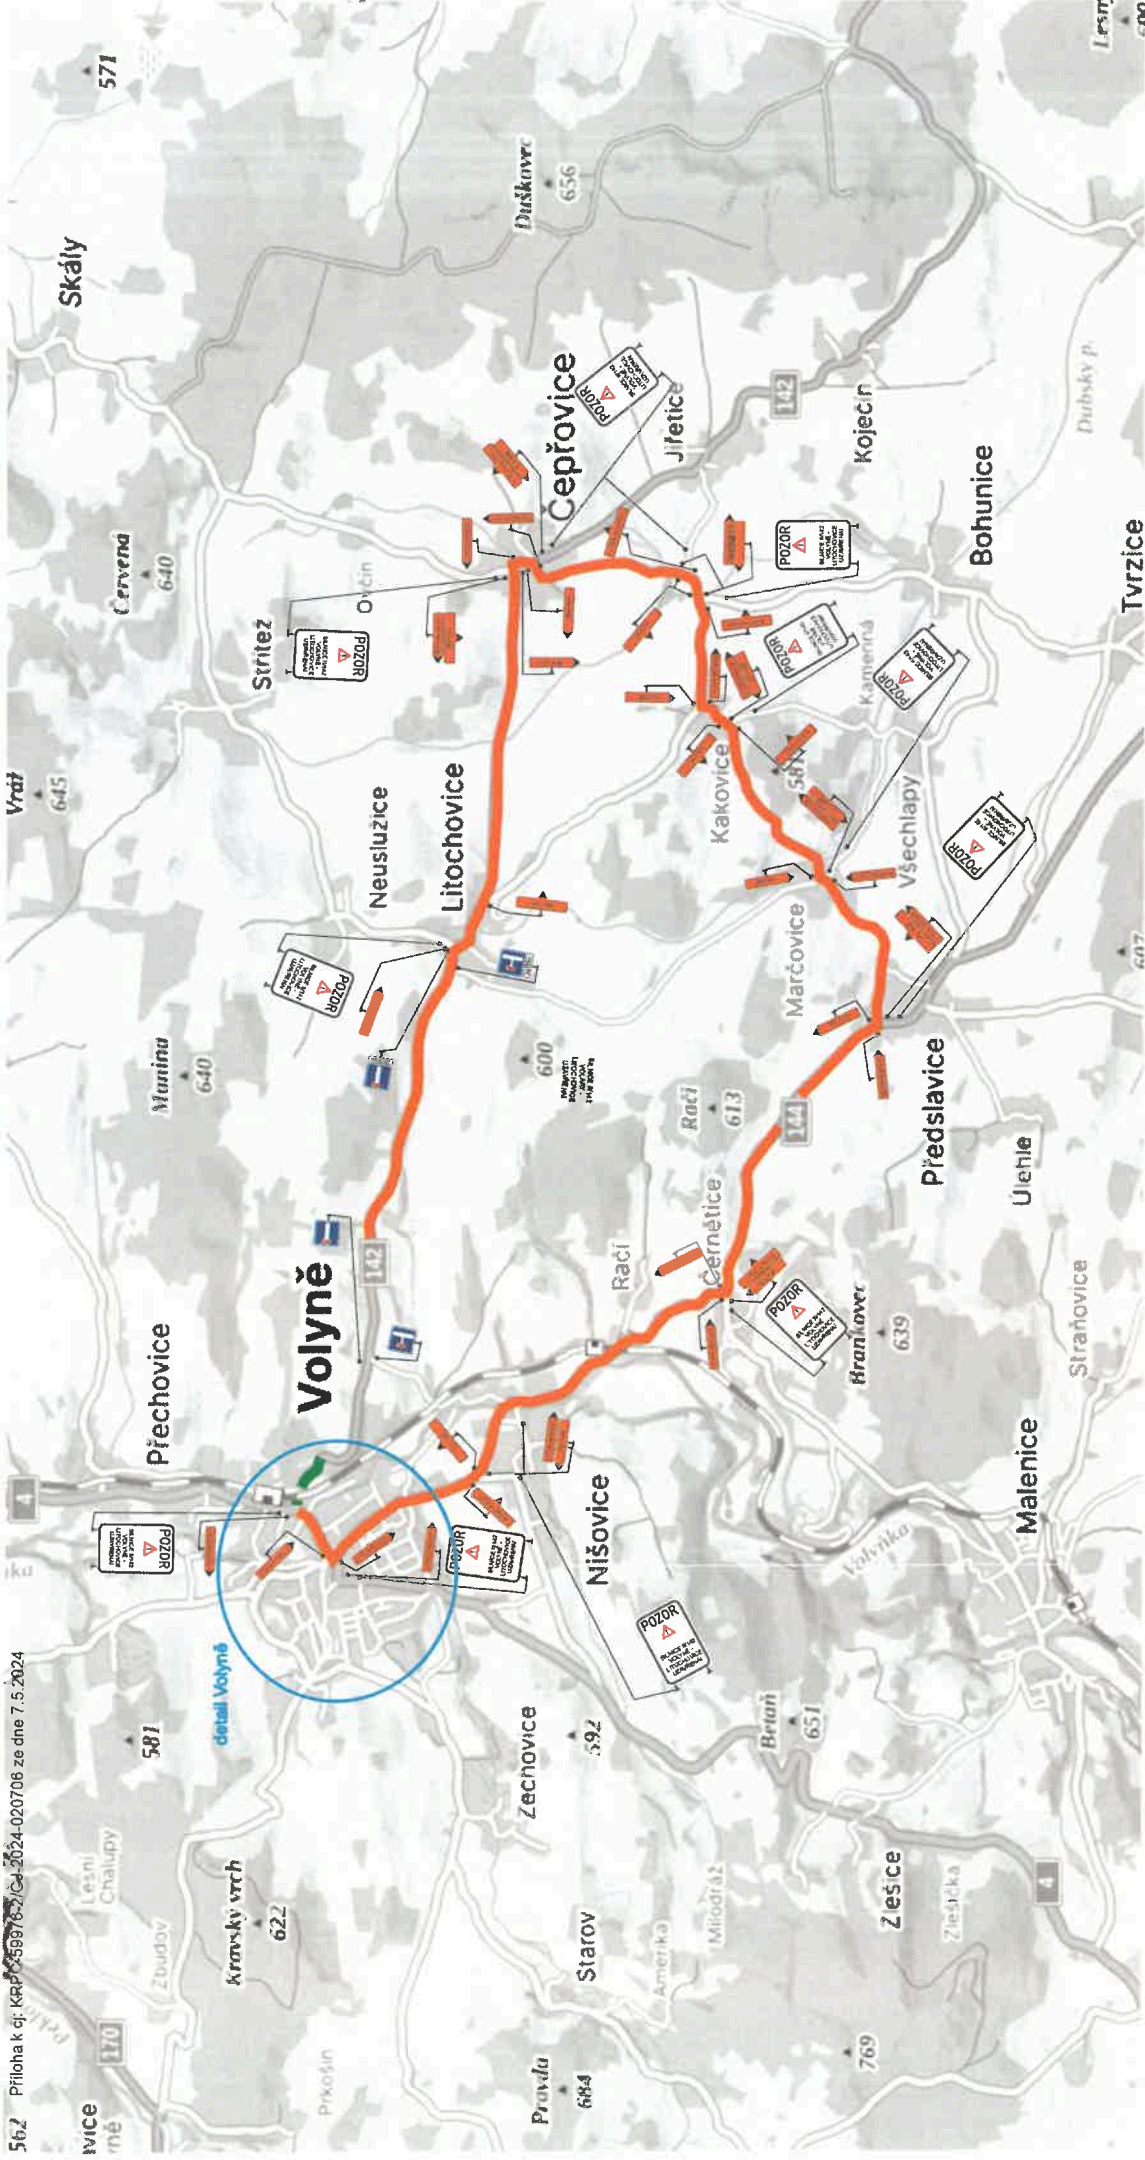

Velkoplošná výprava silnice II/142 Volyně - průtah

DIO - Velkoplošná výprava silnice II/142 Volyně - průtah

Vypracovala: Marie Polenská
E-mail: polenska@znakon.cz
Telefon: +420 608 371 383

56.2 Příloha k o: KRP 0599762/CJ 2024-020706 ze dne 7.5.2024

Dočasná neplatnost stávajících svistých dopravních značek bude provedena škrtnutím páskou s oranžovo - černým pruhem v šíři 50 mm !
Skrtnout aktuálně neplatné ciele.

ÚPLNÁ UZAVÍRKA PRACOVNÍHO MÍSTA

DOČASNÉ DOPRAVNÍ ZNAČENÍ PŘI PROVÁDĚNÍ PRACÍ

Velkoplošná výsrava silnice III/142 Volyně - průtah
DIO - Velkoplošná výsrava silnice II/142 Volyně - průtah

detail Volyně

Dočasná neplatnost stávajících svistých dopravních značek bude provedena škrtnutím páskou s oranžovo - černým pruhem v šíři 50 m a škrtnout aktuálně neplatné cíle.

- misioní komunikace
- stávající svisté BZ
- pracovní místo na silnici
- objízdná trasa