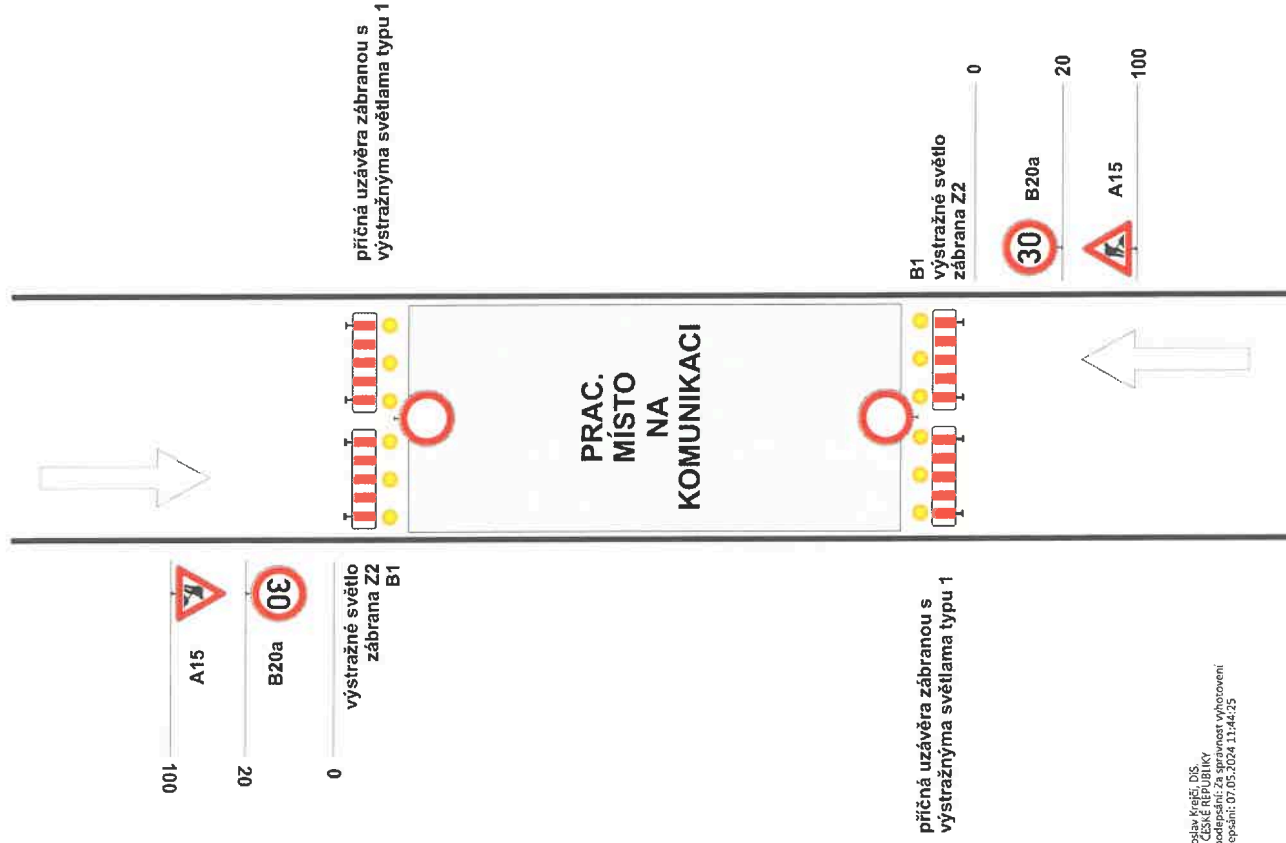

Velkoplošná výprava silnice II/142 Volyně - průtah

DIO - Velkoplošná výprava silnice II/142 Volyně - průtah

Vypracovala: Marie Polenská
E-mail: polenska@znakon.cz
Telefon: +420 608 371 383

56.2 Příloha k o: KRP 0599762/CJ 2024-020706 ze dne 7.5.2024

Dočasná neplatnost stávajících svistých dopravních značek bude provedena škrtnutím páskou s oranžovo - černým pruhem v šíři 50 mm !
Skrtnout aktuálně neplatné ciele.

ÚPLNÁ UZAVÍRKA PRACOVNÍHO MÍSTA

DOČASNÉ DOPRAVNÍ ZNAČENÍ PŘI PROVÁDĚNÍ PRACÍ

Velkoplošná výsrava silnice III/142 Volyně - průtah
DIO - Velkoplošná výsrava silnice II/142 Volyně - průtah

detail Volyně

Dočasná neplatnost stávajících svistých dopravních značek bude provedena škrtnutím páskou s oranžovo - černým pruhem v šíři 50 m a škrtnout aktuálně neplatné cíle.

- misioní komunikace
- stávající svisté BZ
- pracovní místo na silnici
- objízdná trasa